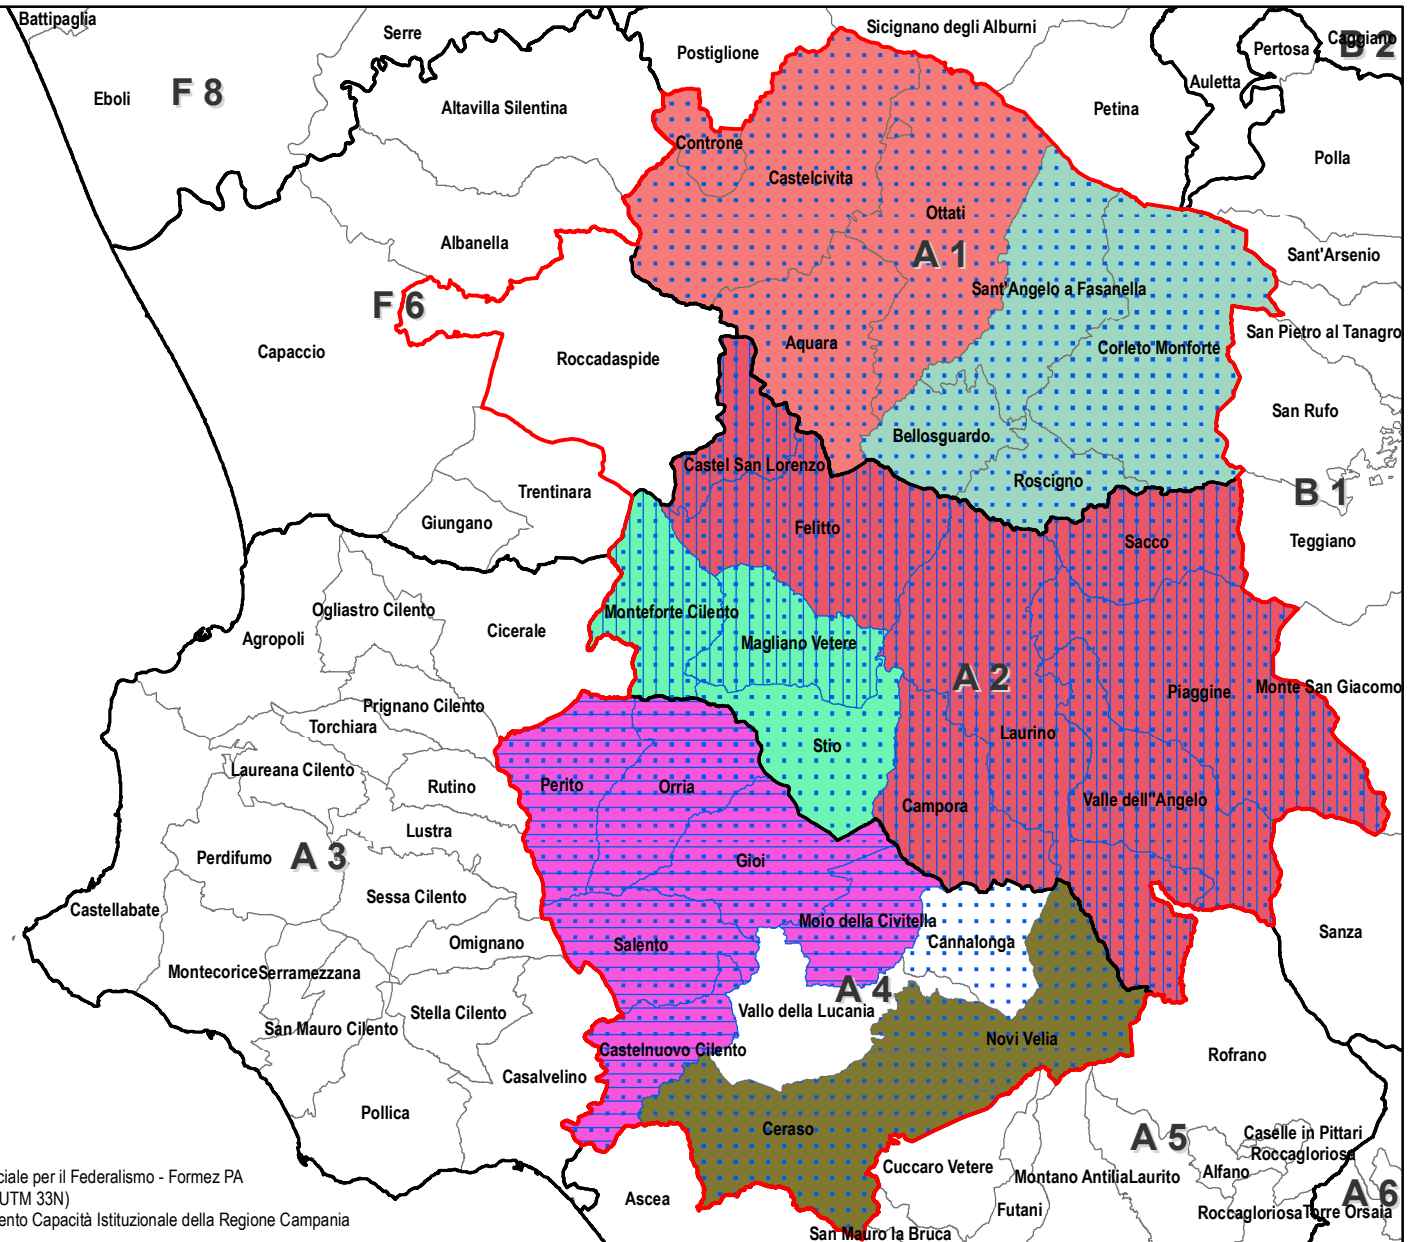

Comuni Associati ed Aree Interne CILENTO INTERNO

Legenda

- Sistemi Territoriali di Sviluppo
- Comuni obbligati ad associarsi

Area Interna

- Cilento Interno

Unione dei Comuni

- Alto Calore
- Valle Alento

Associazione dei Comuni

Le associazioni già definite, o in via di definizione, sono indicate con colori differenti

Elaborazione in GIS | Formez PA
Dati | UTG di Salerno (aggiornamento del 20 Gennaio 2015) - Ufficio Speciale per il Federalismo - Formez PA
Base cartografica | Regione Campania - Sistema di riferimento EPSG: 32633 (WGS84 UTM 33N)
Progetto | Linea 6 - "Rafforzamento degli STS - Programma Integrato di Intervento Capacità Istituzionale della Regione Campania"