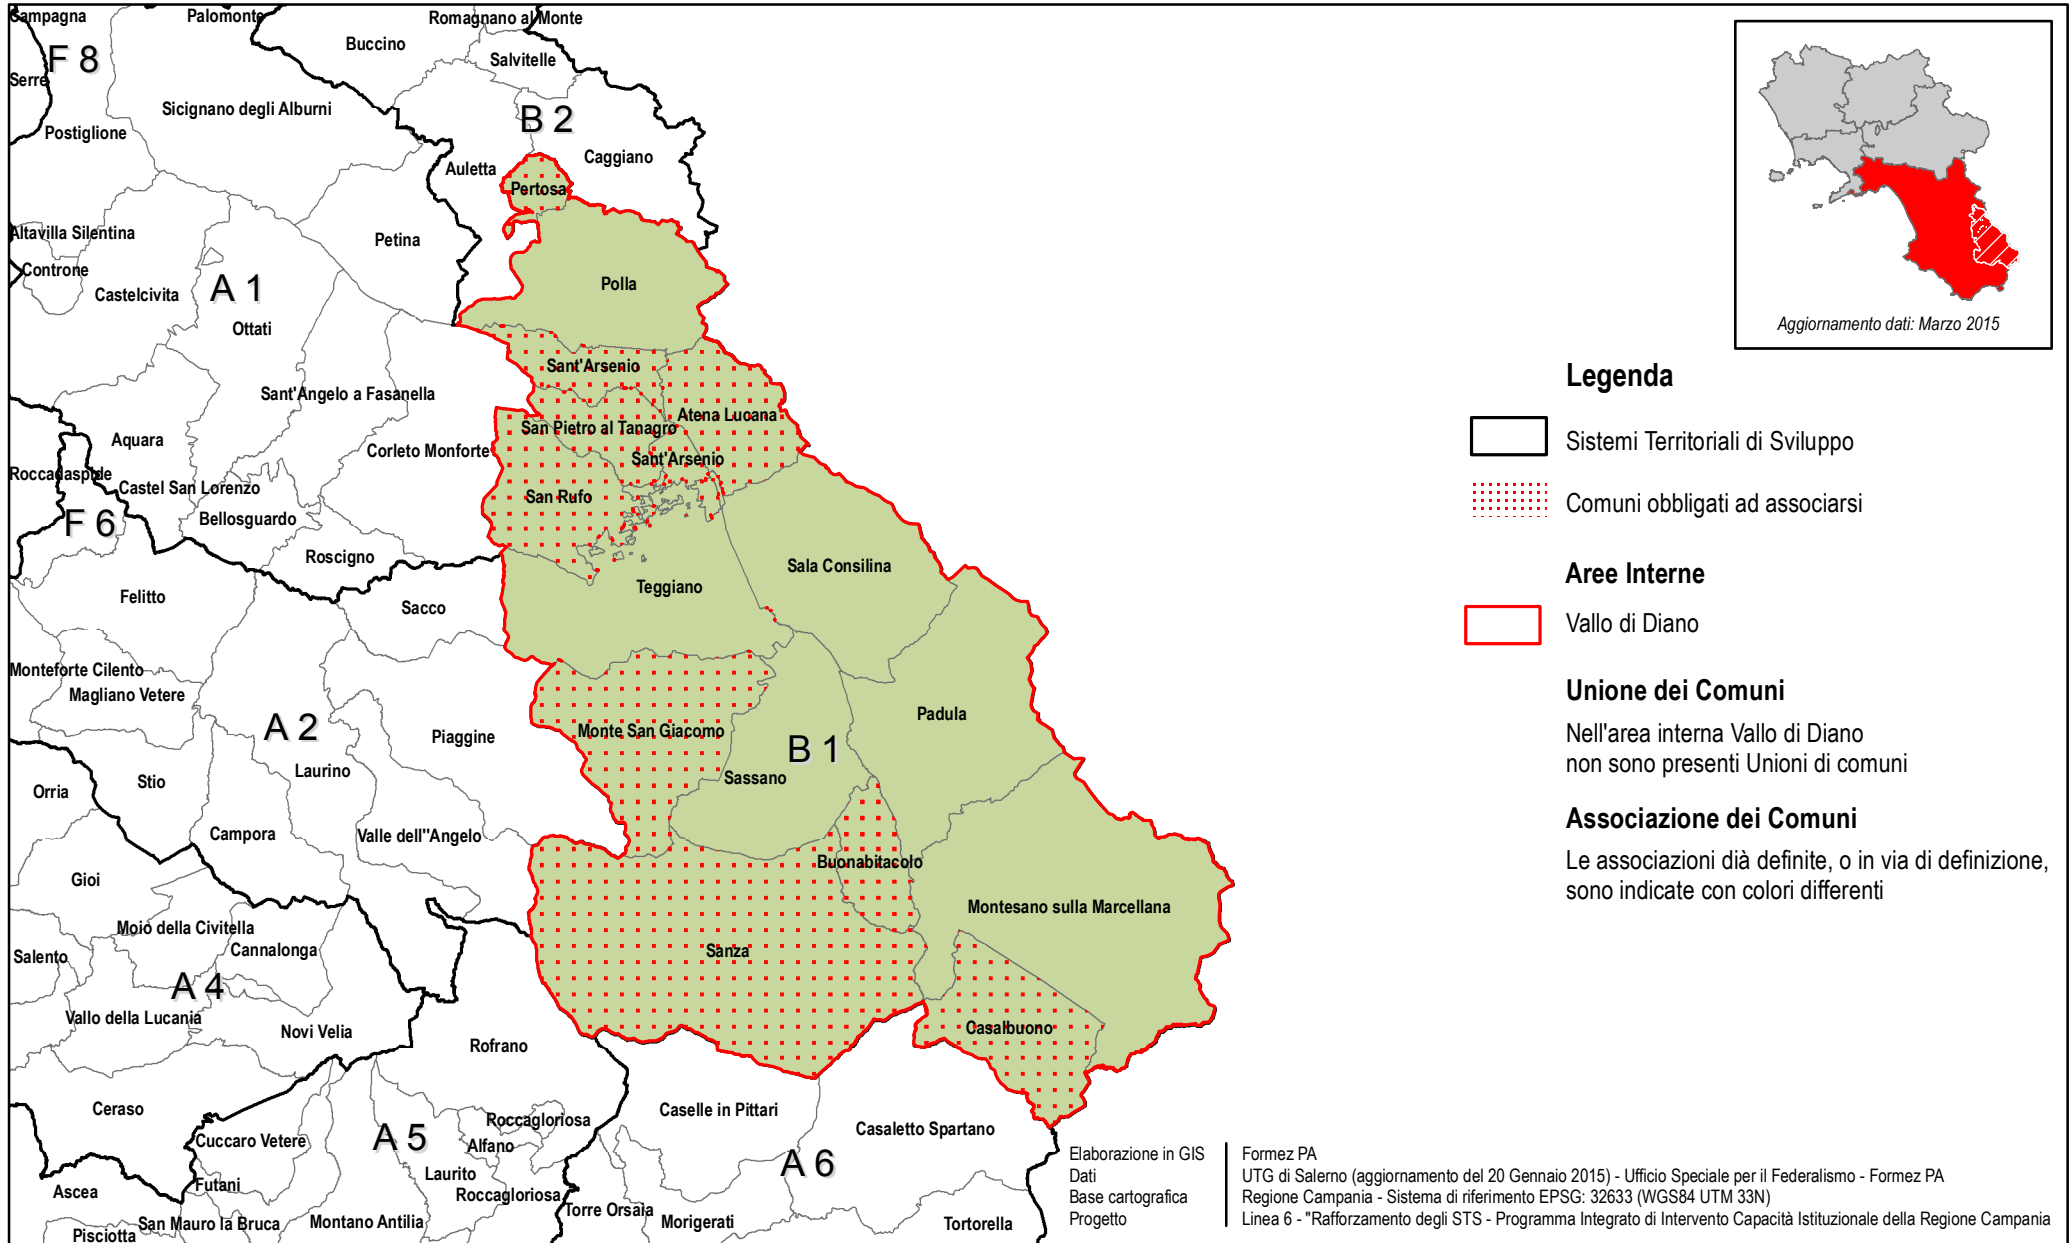

Comuni Associati ed Aree Interne

VALLO DI DIANO

Legenda

-  Sistemi Territoriali di Sviluppo
-  Comuni obbligati ad associarsi
- Aree Interne**
-  Vallo di Diano

Unione dei Comuni

Nell'area interna Vallo di Diano non sono presenti Unioni di comuni

Associazione dei Comuni

Le associazioni dià definite, o in via di definizione, sono indicate con colori differenti

Elaborazione in GIS
 Dati
 Base cartografica
 Progetto

Formez PA
 UTG di Salerno (aggiornamento del 20 Gennaio 2015) - Ufficio Speciale per il Federalismo - Formez PA
 Regione Campania - Sistema di riferimento EPSG: 32633 (WGS84 UTM 33N)
 Linea 6 - "Rafforzamento degli STS - Programma Integrato di Intervento Capacità Istituzionale della Regione Campania